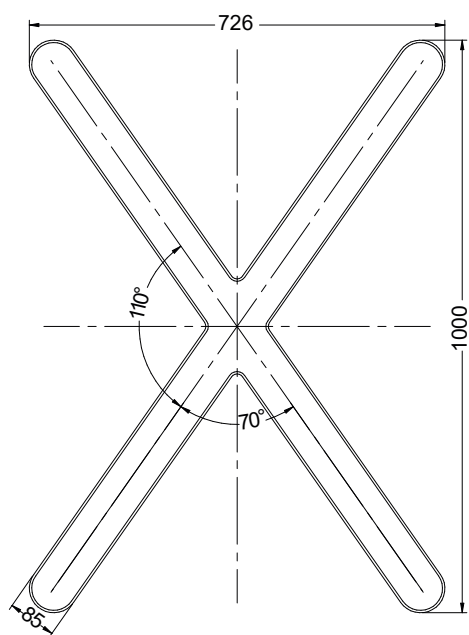

## Wymiary/Dimensions/Размеры

TYP	P[W]	LED	Φ [lm]	
ARTSHAPE X LED	31 W	LED	4000	
ARTSHAPE X LED	62 W	LED	8000	

Dostępna barwa światła / Available colour of the light / Цветовая температура: 830/840

SDCM=3