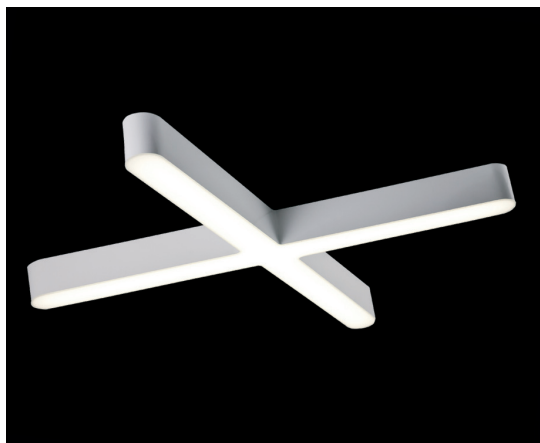

ARTSHAPE X LED