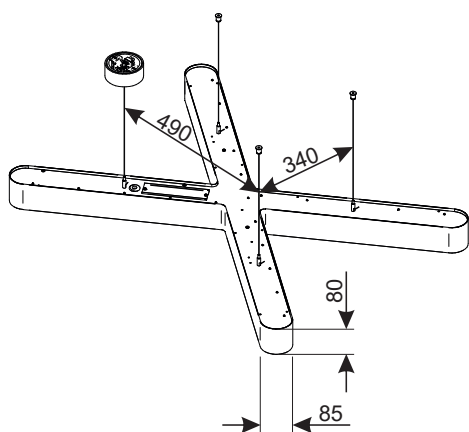

## Wymiary/Dimensions/Размеры

TYP	P[W]	LED	Φ [lm]	
ARTSHAPE X LED	31 W	LED	4000	
ARTSHAPE X LED	62 W	LED	8000	

Dostępna barwa światła / Available colour of the light / Цветовая температура: 830/840

SDCM=3